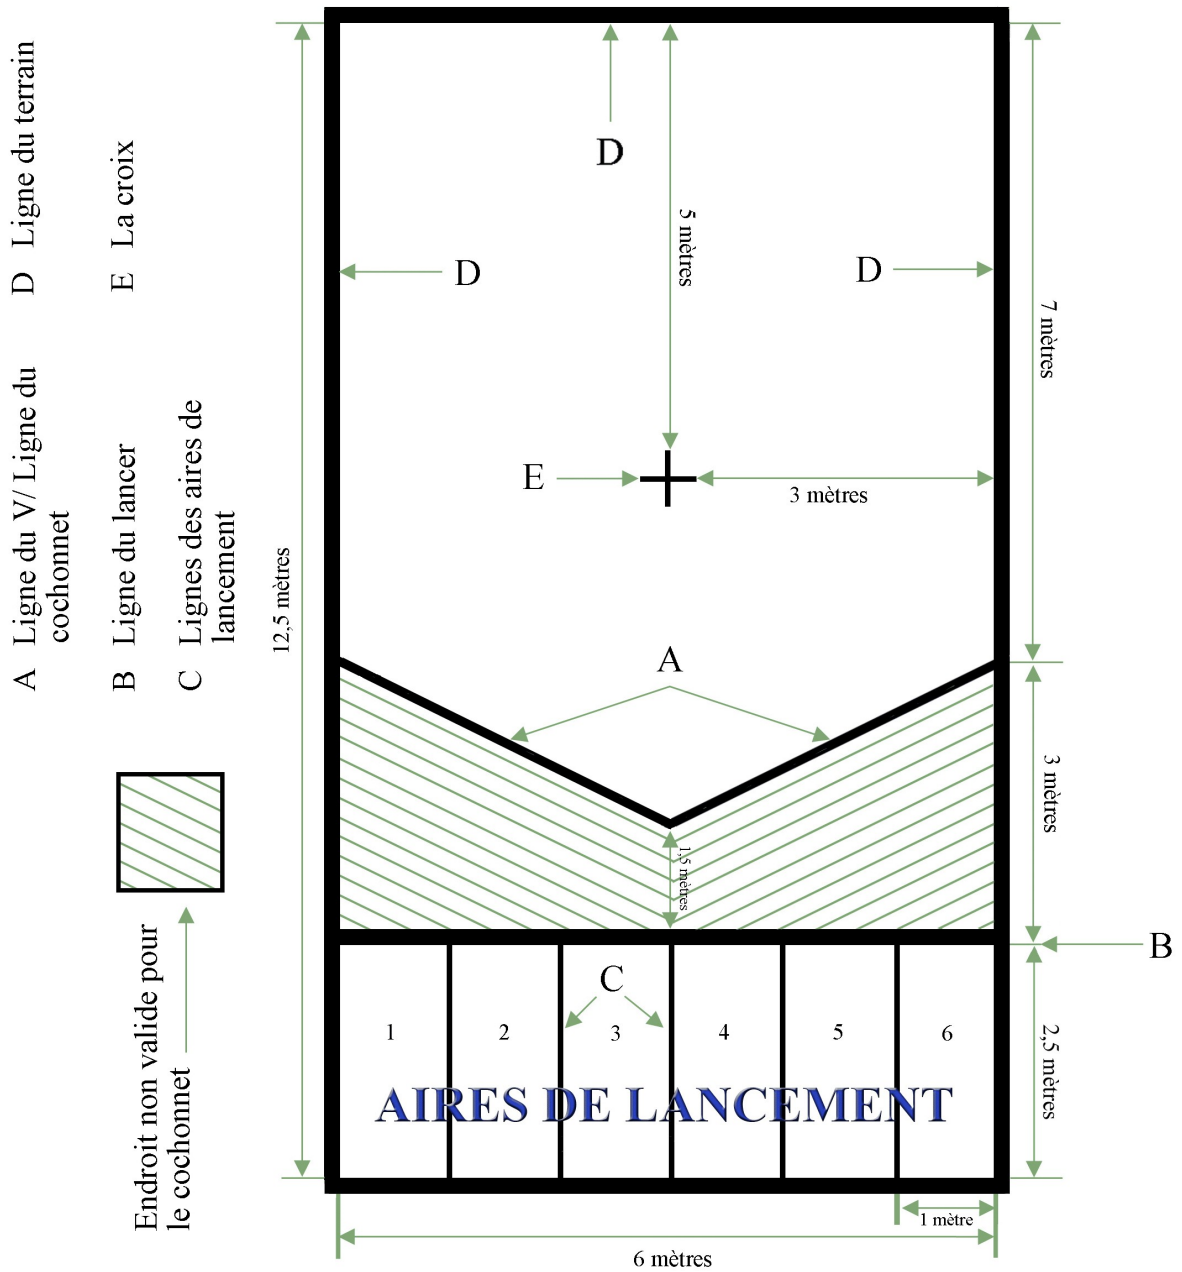

TRACE DU TERRAIN DE BOCCIA :

TERRAIN DE BOCCIA

Ligne de 4cm d'épaisseurs à l'extérieur, 2cm pour les lignes internes. Les dimensions 10m et 6m se mesurent sans les lignes, dimensions internes. (Utilisation d'un gros scotch de couleur de préférence)